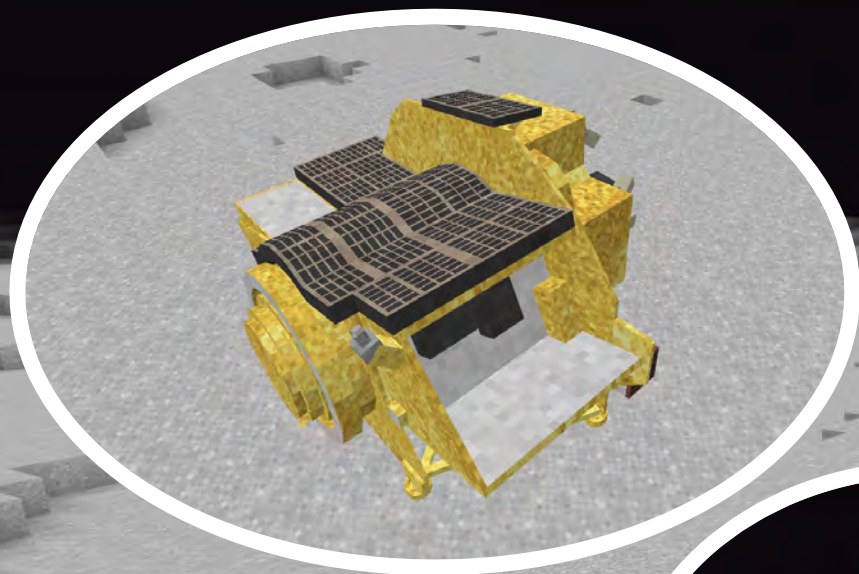

月面基地の改良

農園の改良

縦孔の調査と活用

資源採掘基地づくり

射場整備 (管制塔・射点など)

月面調査チーム (遺跡保全・観光名所化)

住居を新たににつくる

LUNAR CRAFT

テーマカード